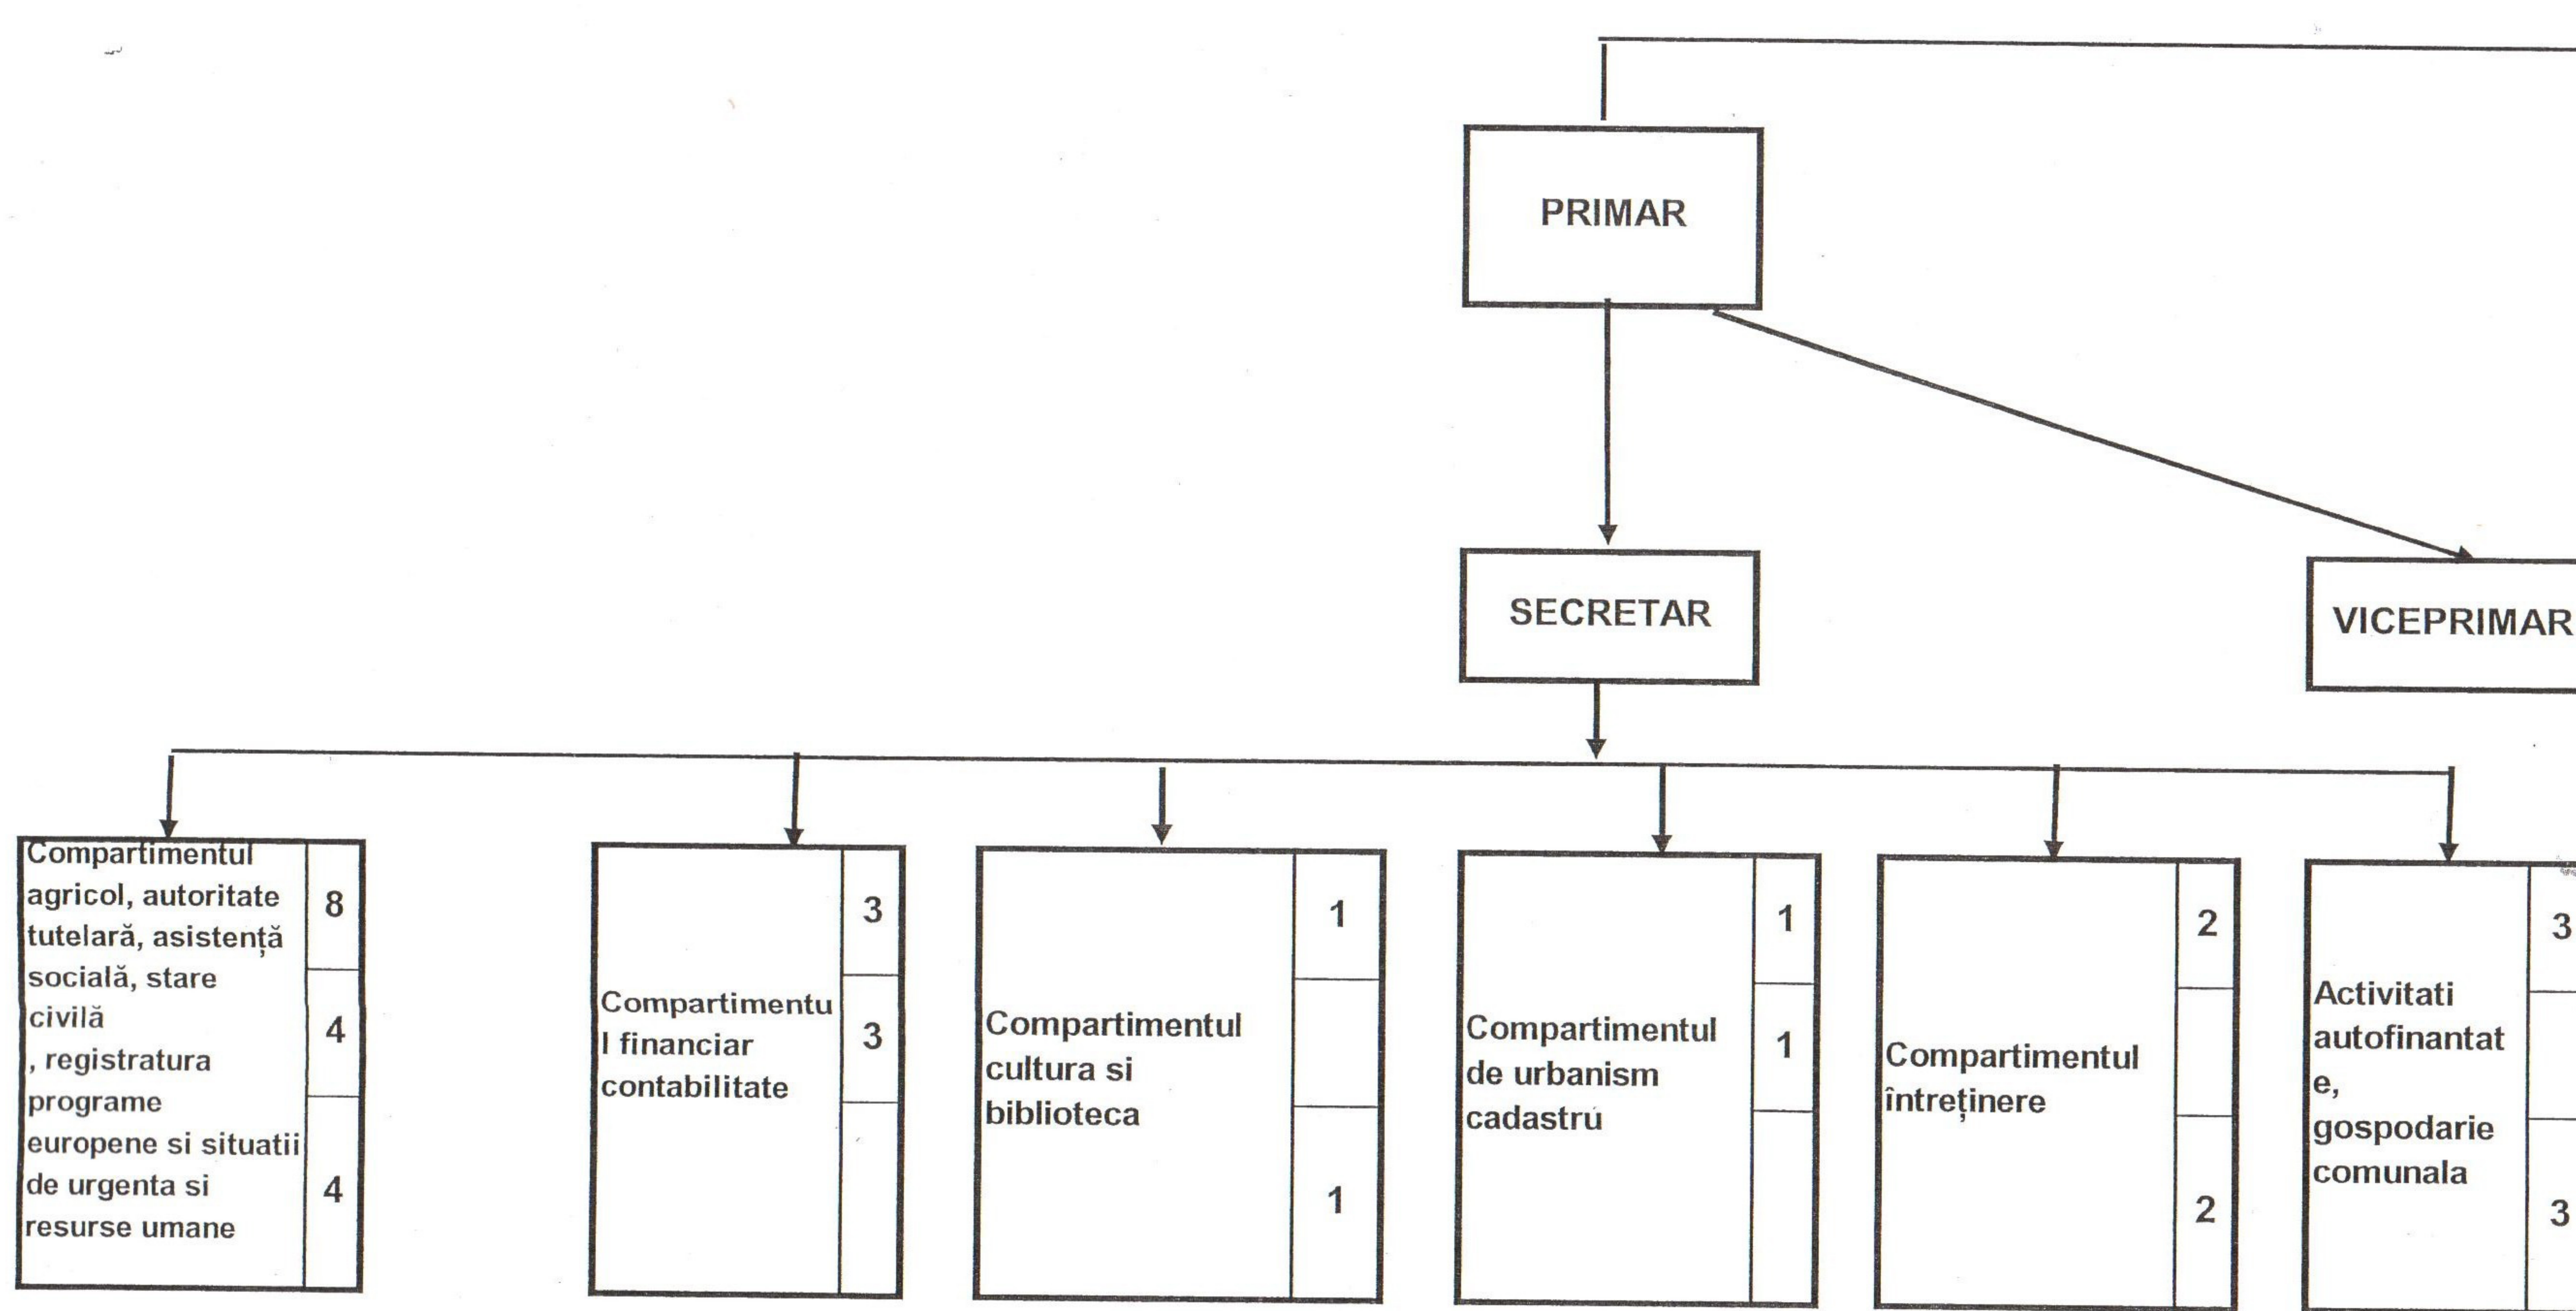

CONSILIUL LOCAL

ORGANIGRAMA

TOTAL POSTURI PRIMARIE:

nr.total-21 din care:

demnitari- 2

functie publice de conducere-1

functie publice de executie -8

Contractuali....de conducere -

de executie -10